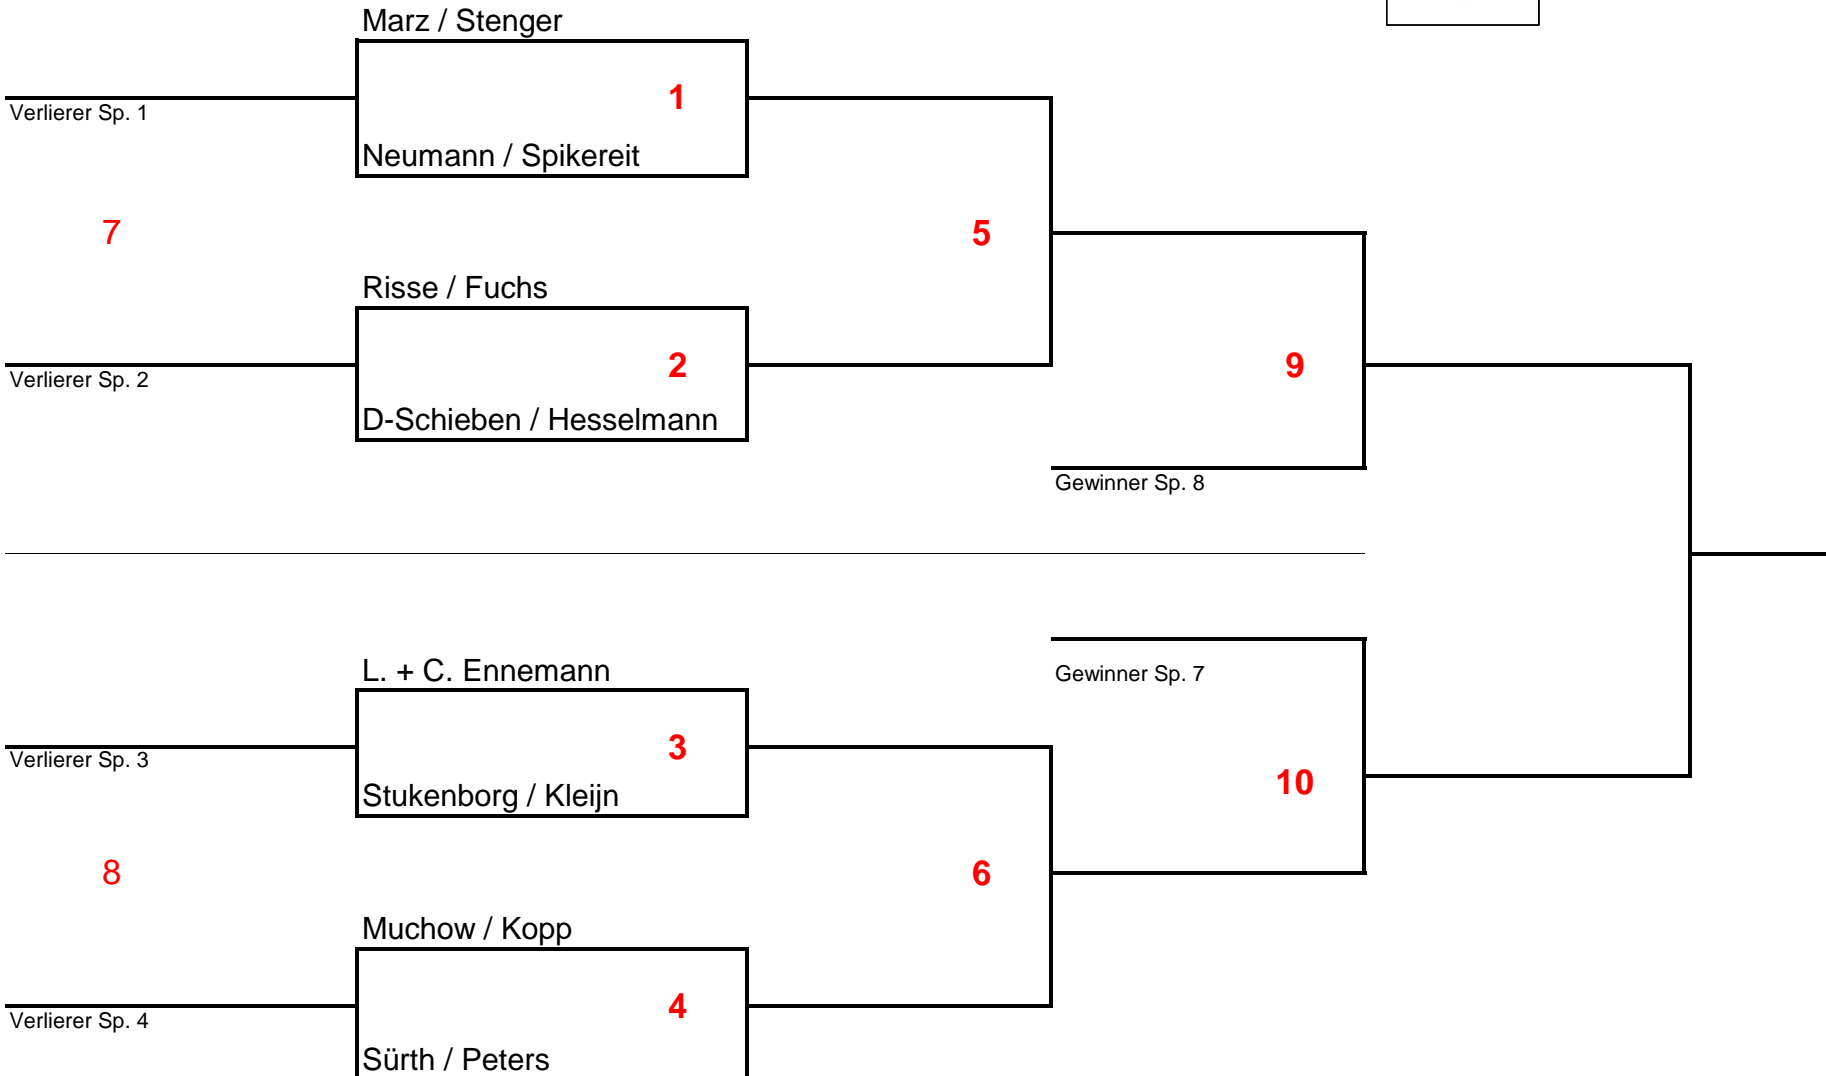

Marz / Weiler

2

Damen 30 Einzel (D30E <Sp.Nr.>)

Clubmeisterschaft 2013

Damen Doppel (DD <Sp.Nr.>)

Clubmeisterschaft 2013

Mixed (MX <Sp.Nr.>)

Clubmeisterschaft 2013