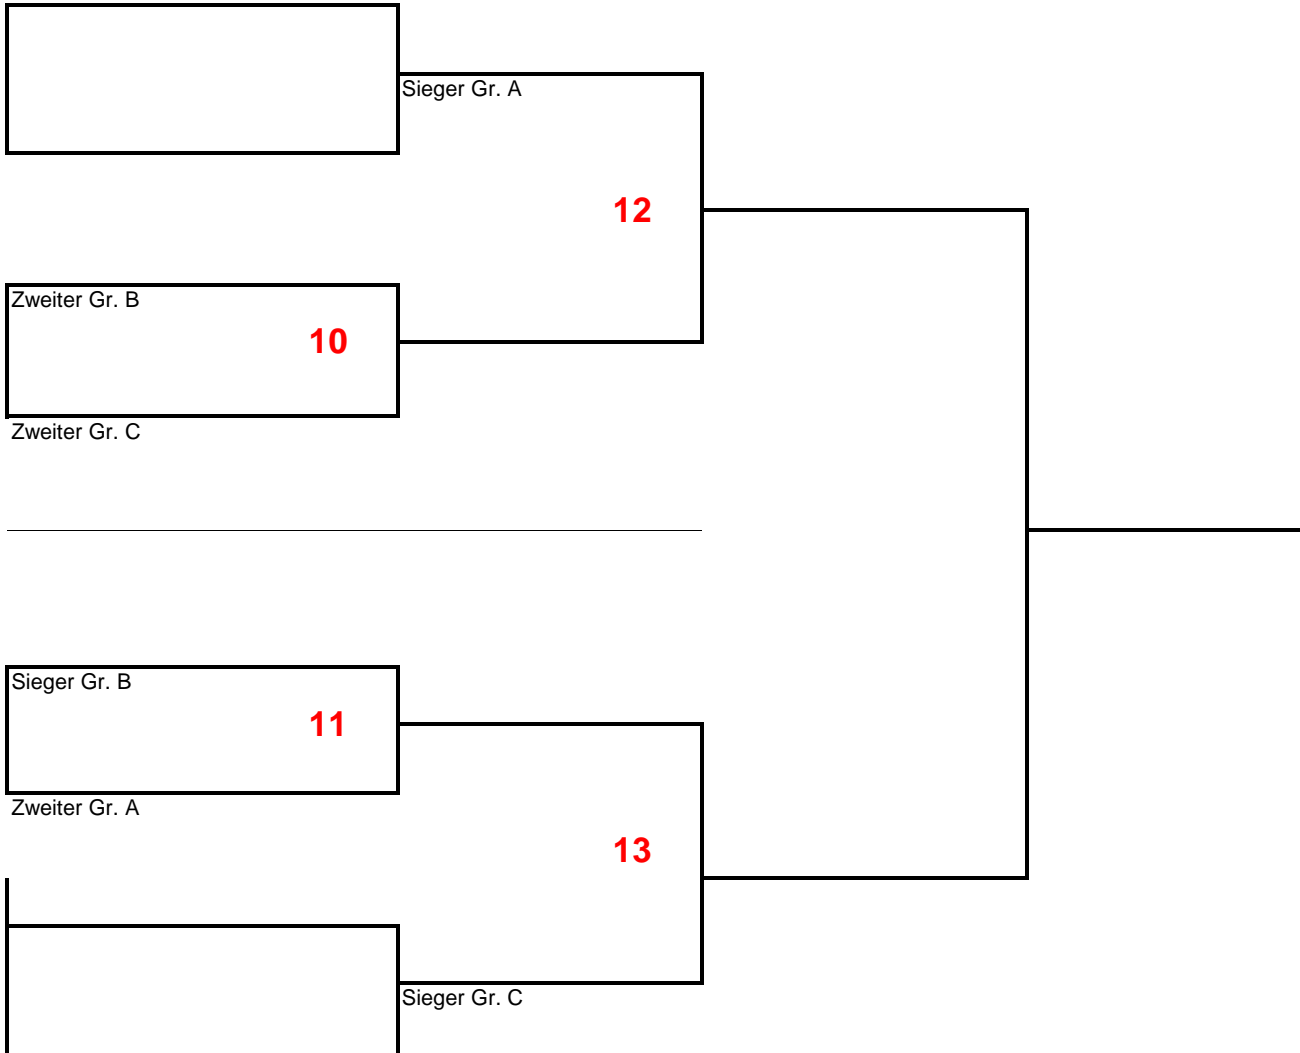

# Clubmeisterschaft 2014

Damen Einzel (DE <Sp.Nr.>)

Clubmeisterschaft 2014

Herren Doppel HD- <Sp.Nr.>

Clubmeisterschaft 2014

Damen Doppel (DD <Sp.Nr.>)

Clubmeisterschaft 2014