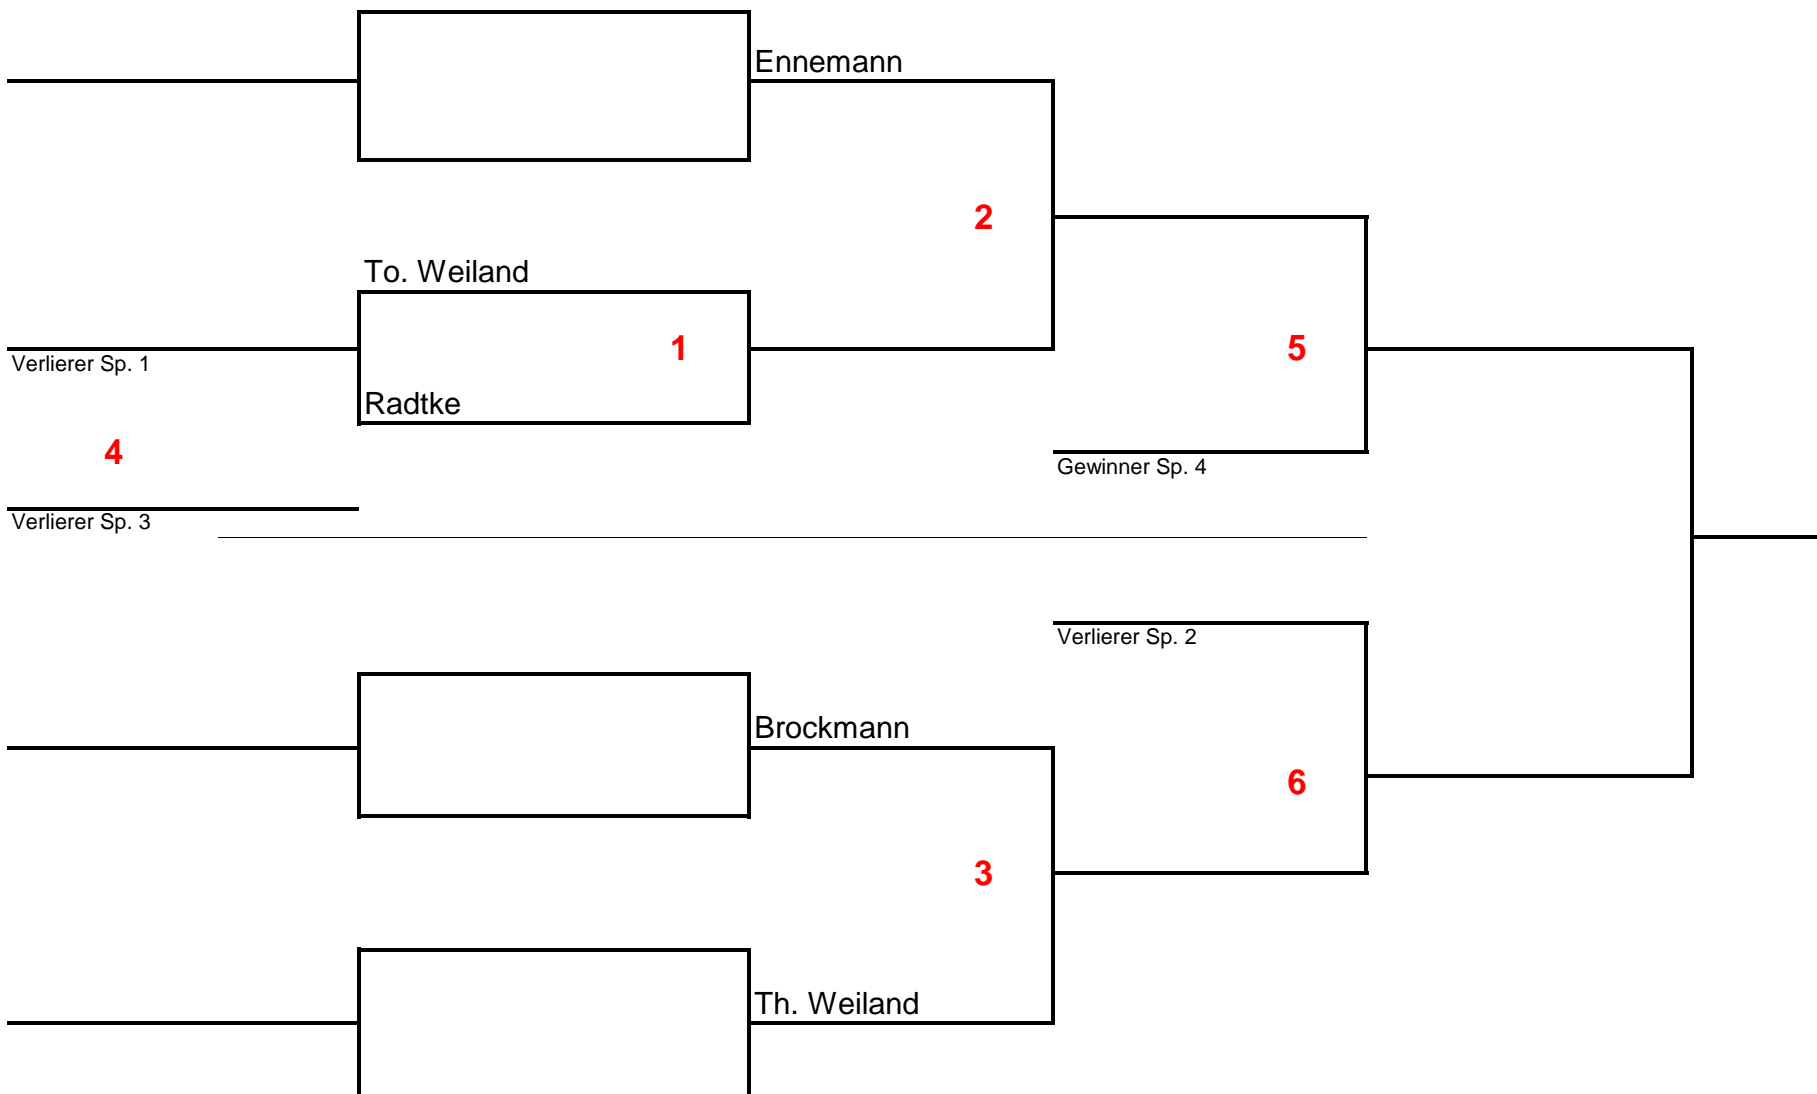

Herren Einzel (HD <Sp.Nr.>)

Clubmeisterschaft 2014